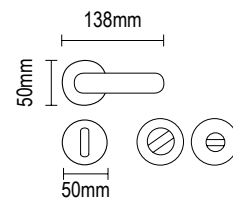

vio 06.560

zamak

- ECONOMY PLUS**
 NIKEA MAT / NICKEL MAT
 RO 06.01.560.59
 WC RO 06.11.560.59
 D75 PL 06.03.560.59
 D90 PL 06.33.560.59

- NIKEA MAT / NICKEL MAT
 RO 06.01.MK560.59
 WC RO 06.11.MK560.59
 D75 PL 06.03.Z560.59
 D90 PL 06.33.Z560.59