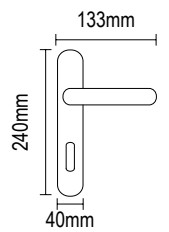

vio 06.560

zamak

- ECONOMY PLUS**
 NIKEA MAT / NICKEL MAT
 RO 06.01.560.59
 WC RO 06.11.560.59
 D75 PL 06.03.560.59
 D90 PL 06.33.560.59

- NIKEA MAT / NICKEL MAT
 RO 06.01.MK560.59
 WC RO 06.11.MK560.59
 D75 PL 06.03.Z560.59
 D90 PL 06.33.Z560.59