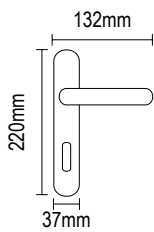

vio 06.560

zamak

- ECONOMY PLUS**
 NIKEA MAT / NICKEL MAT
 RO 06.01.560.59
 WC RO 06.11.560.59
 D75 PL 06.03.560.59
 D90 PL 06.33.560.59

- NIKEA MAT / NICKEL MAT
 RO 06.01.MK560.59
 WC RO 06.11.MK560.59
 D75 PL 06.03.Z560.59
 D90 PL 06.33.Z560.59