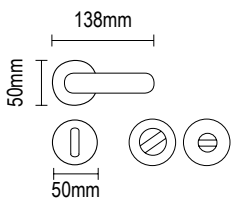

vio 06.560

zamak

- ECONOMY PLUS**
 NIKEA MAT / NICKEL MAT
 RO 06.01.560.59
 WC RO 06.11.560.59
 D75 PL 06.03.560.59
 D90 PL 06.33.560.59

- NIKEA MAT / NICKEL MAT
 RO 06.01.MK560.59
 WC RO 06.11.MK560.59
 D75 PL 06.03.Z560.59
 D90 PL 06.33.Z560.59