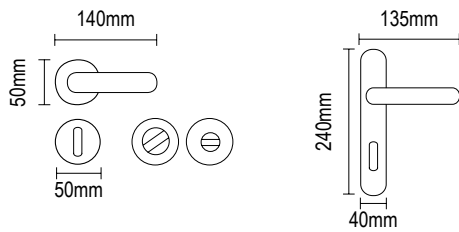

vio 06.580

NIKEL MAT - ΧΡΩΜΙΟ  
NICKEL MAT - CHROME

RO 06.01.580.P7

WC RO 06.11.580.P7

D75 PL 06.03.580.P7

D90 PL 06.33.580.P7

OPO MAT - OPO

ORO MAT - ORO

RO 06.01.580.35

WC RO 06.11.580.35

D75 PL 06.03.580.35

D90 PL 06.33.580.35