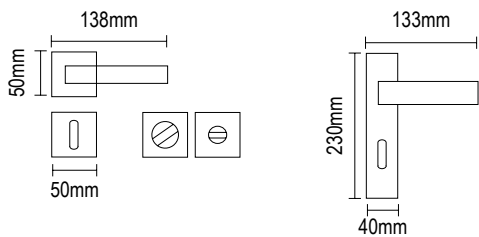

vio 06.643

NIKEA MAT - ΧΡΩΜΙΟ
NICKEL MAT - CHROME

RO 06.01.643.P7

WC RO 06.11.643.P7

D75 PL 06.03.643.P7

D90 PL 06.33.643.P7