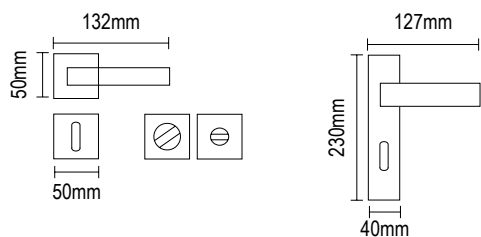

vio 06.690

brass

NIKEA MAT / NICKEL MAT

RO 06.01.690.59

WC RO 06.11.690.59

D75 PL 06.03.690.59

D90 PL 06.33.690.59