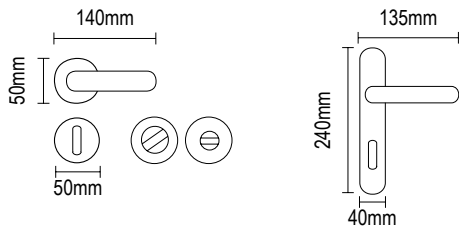

vio 06.700

brass

- NIKEL MAT - ΧΡΩΜΙΟ
- NICKEL MAT - CHROME
- RO 06.01.MK700.P7
- WC RO 06.11.MK700.P7
- D75 PL 06.03.Z700.P7
- D90 PL 06.33.Z700.P7
- OPO MAT - OPO
- ORO MAT - ORO
- RO 06.01.MK700.35
- WC RO 06.11.MK700.35
- D75 PL 06.03.Z700.35
- D90 PL 06.33.Z700.35