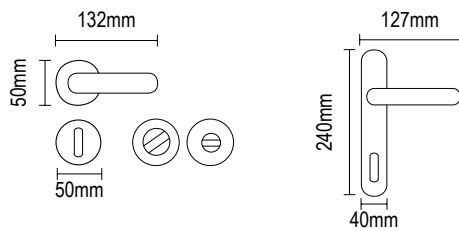

vio 06.710

XPΩMIO - RIVIERE
 CHROME - RIVIERE

RO 06.01.710.76

WC RO 06.11.710.76

D75 PL 06.03.710.76

D90 PL 06.33.710.76