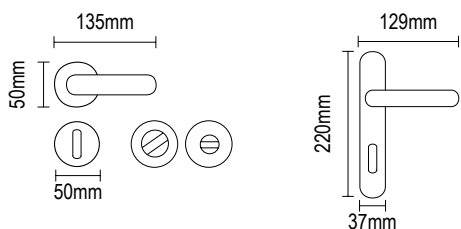

vio 06.730

zamak

- ECONOMY PLUS**
 NIKEL MAT / NICKEL MAT
 RO 06.01.730.59
 WC RO 06.11.730.59
 D75 PL 06.03.730.59
 D90 PL 06.33.730.59

- ECONOMY PLUS**
 OPO MAT / ORO MAT
 RO 06.01.730.57
 WC RO 06.11.730.57
 D75 PL 06.03.730.57
 D90 PL 06.33.730.57

- NIKEL MAT / NICKEL MAT
 RO 06.01.MK730.59
 WC RO 06.11.MK730.59
 D75 PL 06.03.Z730.59
 D90 PL 06.33.Z730.59

- OPO MAT / ORO MAT
 RO 06.01.MK730.57
 WC RO 06.11.MK730.57
 D75 PL 06.03.Z730.57
 D90 PL 06.33.Z730.57