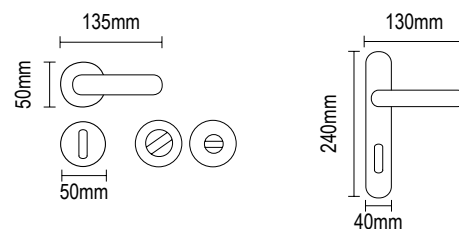

vio 06.730

zamak

- ECONOMY PLUS**
 NIKEL MAT / NICKEL MAT
 RO 06.01.730.59
 WC RO 06.11.730.59
 D75 PL 06.03.730.59
 D90 PL 06.33.730.59

- ECONOMY PLUS**
 OPO MAT / ORO MAT
 RO 06.01.730.57
 WC RO 06.11.730.57
 D75 PL 06.03.730.57
 D90 PL 06.33.730.57

- NIKEL MAT / NICKEL MAT
 RO 06.01.MK730.59
 WC RO 06.11.MK730.59
 D75 PL 06.03.Z730.59
 D90 PL 06.33.Z730.59

- OPO MAT / ORO MAT
 RO 06.01.MK730.57
 WC RO 06.11.MK730.57
 D75 PL 06.03.Z730.57
 D90 PL 06.33.Z730.57