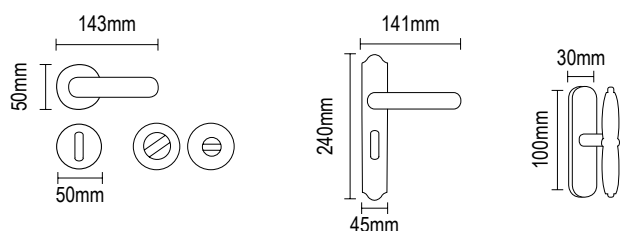

vio 06.770

brass

ΜΠΡΟΝΖΕ - ΚΑΦΕ ΚΡΑΚΕΛΕ ΠΟΡΣΕΛΑΝΗ
BRONZE - CRACLE BROWN PORCELAIN

RO 06.01.770.B6

WC RO 06.11.770.B6

D75 PL 06.03.KZ770.B6

D90 PL 06.33.KZ770.B6

WH 08.770.B6

ΝΙΚΕΛ ΜΑΤ - ΓΚΡΙ ΚΡΑΚΕΛΕ ΠΟΡΣΕΛΑΝΗ
NICKEL MAT - CRACLE GREY PORCELAIN

RO 06.01.770.K3

WC RO 06.11.770.K3

D75 PL 06.03.KZ770.K3

D90 PL 06.33.KZ770.K3

WH 08.770.K3