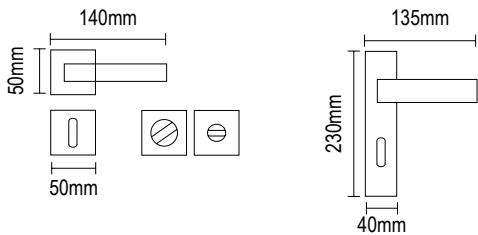

vio 06.783

brass

NIKEA MAT - ΧΡΩΜΙΟ
 NICKEL MAT - CHROME

RO 06.01.783.P7

WC RO 06.11.783.P7

D75 PL 06.03.783.P7

D90 PL 06.33.783.P7