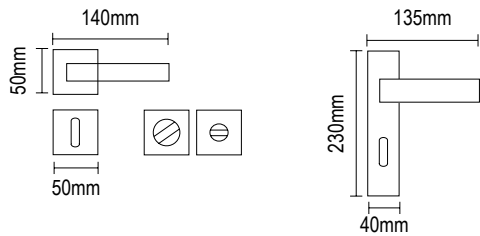

vio 06.803

Μαύρα & άσπρα πόμολα κατασκευάζονται κατόπιν παραγγελίας

NIKEL MAT / NICKEL MAT

- RO 06.01.MK803.59
- WC RO 06.11.MK803.59
- D75 PL 06.03.Z803.59
- D90 PL 06.33.Z803.59

MAYPO MAT / BLACK MAT

- RO 06.01.MK803.K4
- WC RO 06.11.MK803.K4