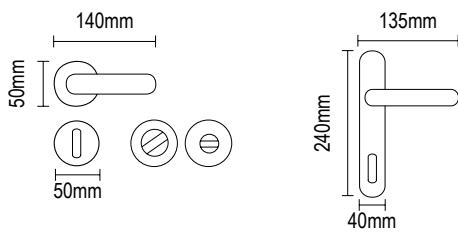

# vio 06.810

NIKEA MAT - ΧΡΩΜΙΟ  
NICKEL MAT - CHROME

- RO 06.01.810.P7
- WC RO 06.11.810.P7
- D75 PL 06.03.810.P7
- D90 PL 06.33.810.P7