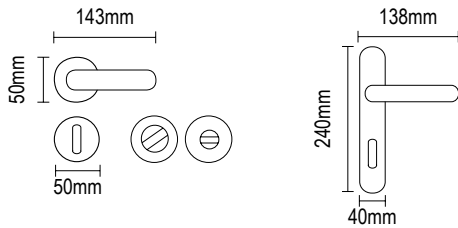

vio 06.820

NIKEA MAT / NICKEL MAT

- RO 06.01.820.59
- WC RO 06.11.820.59
- D75 PL 06.03.820.59
- D90 PL 06.33.820.59

OPO MAT / ORO MAT

- RO 06.01.820.57
- WC RO 06.11.820.57
- D75 PL 06.03.820.57
- D90 PL 06.33.820.57