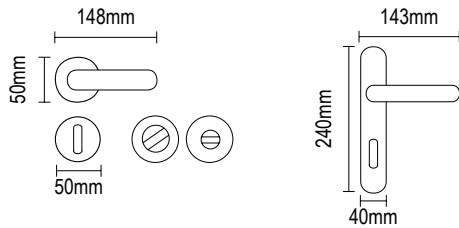

vio 06.840

- NIKEL MAT - ΧΡΩΜΙΟ
- NICKEL MAT - CHROME
- RO 06.01.840.P7
- WC RO 06.11.840.P7
- D75 PL 06.03.840.P7
- D90 PL 06.33.840.P7

- NIKEL MAT - SWAROVSKI
- NICKEL MAT - SWAROVSKI
- RO 06.01.840.18
- WC RO 06.11.840.18
- D75 PL 06.03.840.18
- D90 PL 06.33.840.18