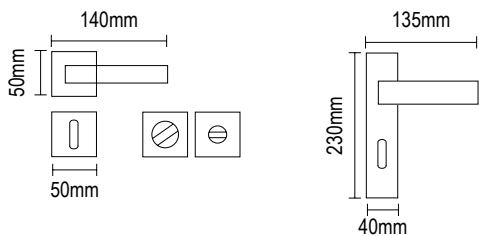

vio 06.880

brass

NIKEA MAT - ΧΡΩΜΙΟ
NICKEL MAT - CHROME

RO 06.01.MK880.P7

WC RO 06.11.MK880.P7

D75 PL 06.03.Z880.P7

D90 PL 06.33.Z880.P7