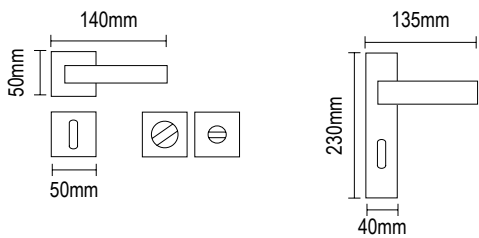

vio 06.910

brass

NIKEA MAT - ΧΡΩΜΙΟ
NICKEL MAT - CHROME

- RO 06.01.910.P7
- WC RO 06.11.910.P7
- D75 PL 06.03.910.P7
- D90 PL 06.33.910.P7