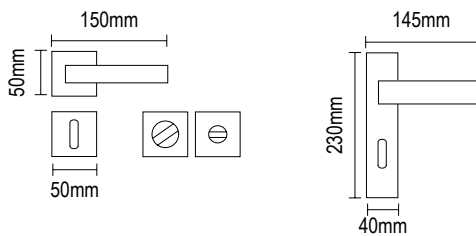

vio 06.950

zamak

NIKEA MAT / NICKEL MAT

RO 06.01.MK950.59

WC RO 06.11.MK950.59

D75 PL 06.03.Z950.59

D90 PL 06.33.Z950.59