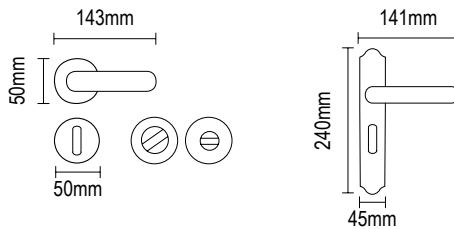

Μπρονζέ Πόμολα

Bronze Handles

vio 06.960

brass

ΜΠΡΟΝΖΕ - ΠΟΡΣΕΛΑΝΗ LADY
BRONZE - LADY PORCELAIN

RO 06.01.960.Y2

WC RO 06.11.960.Y2

D75 PL 06.03.KZ960.Y2

D90 PL 06.33.KZ960.Y2