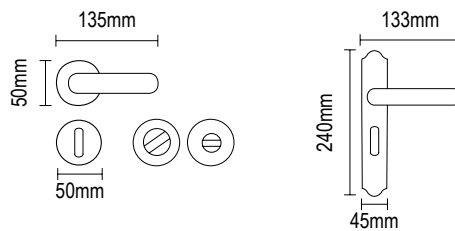

vio 06.980

brass

ΜΠΡΟΝΖΕ - ΠΟΡΣΕΛΑΝΗ COUNTRY  
BRONZE - COUNTRY PORCELAIN

RO 06.01.980.Y1

WC RO 06.11.980.Y1

D75 PL 06.03.KZ980.Y1

D90 PL 06.33.KZ980.Y1