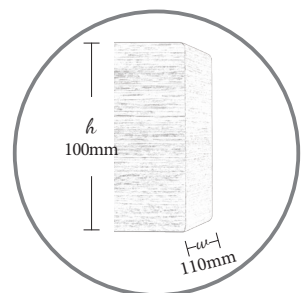

## Adriana

Δρυς γκρι 505 - Νικελ ματ τετράγωνο  
Grey oak 505 - Square insert nickel mat

Χωρίς σιδηρόδρομο Without alu rail	10.05.100.M3
Με διπλό σιδηρόδρομο Δανίας 4,5cm With alu double rail 4,5cm	10.06.100.M3

## Adriana

Δρυς μόκα 615 - Νικελ ματ τετράγωνο  
Moka oak 615 - Square insert nickel mat

Χωρίς σιδηρόδρομο Without alu rail	10.05.100.80
Με διπλό σιδηρόδρομο Δανίας 4,5cm With alu double rail 4,5cm	10.06.100.80

1. Μέγιστο μήκος κορνίζας 300cm
2. Συμπεριλαμβάνεται τρίτο στήριγμα πάνω από 150cm
3. \*Σιδηρ/μος κομπλέ με εξαρτήματα

1. Max frame length 300cm
2. Over 150cm third bracket included
3. \*Alu rail complete with fittings