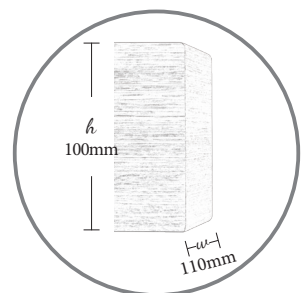

Adriana

Δρυς γκρι 505 - Riviere
Grey oak 505 - Riviere

Χωρίς σιδηρόδρομο Without alu rail	10.05.100.M2
Με διπλό σιδηρόδρομο Δανίας 4,5cm With alu double rail 4,5cm	10.06.100.M2

Adriana

Δρυς μόκα 615 - Riviere
Moka oak 615 - Riviere

Χωρίς σιδηρόδρομο Without alu rail	10.05.100.79
Με διπλό σιδηρόδρομο Δανίας 4,5cm With alu double rail 4,5cm	10.06.100.79

1. Μέγιστο μήκος κορνίζας 300cm
2. Συμπεριλαμβάνεται τρίτο στήριγμα πάνω από 150cm
3. *Σιδηρ/μος κομπλέ με εξαρτήματα

1. Max frame length 300cm
2. Over 150cm third bracket included
3. *Alu rail complete with fittings