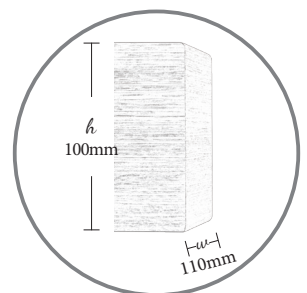

Adriana

Δρυς γκρι 505 - Νικελ ματ λαμάκι
Grey oak 505 - Insert nickel mat

Χωρίς σιδηρόδρομο Without alu rail	10.05.100.M1
Με διπλό σιδηρόδρομο Δανίας 4,5cm With alu double rail 4,5cm	10.06.100.M1

Adriana

Δρυς μόκα 615 - Νικελ ματ λαμάκι
Moka oak 615 - Insert nickel mat

Χωρίς σιδηρόδρομο Without alu rail	10.05.100.78
Με διπλό σιδηρόδρομο Δανίας 4,5cm With alu double rail 4,5cm	10.06.100.78

1. Μέγιστο μήκος κορνίζας 300cm
2. Συμπεριλαμβάνεται τρίτο στήριγμα πάνω από 150cm
3. *Σιδηρ/μος κομπλέ με εξαρτήματα

1. Max frame length 300cm
2. Over 150cm third bracket included
3. *Alu rail complete with fittings