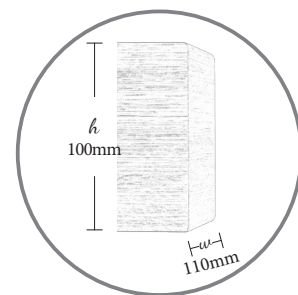

Adriana

Μαύρο μάρμαρο
Black marble

Χωρίς σιδηρόδρομο
Without alu rail 10.05.100.T7

Με διπλό σιδηρόδρομο Δανίας 4,5cm 10.06.100.T7
With alu double rail 4,5cm

Adriana

Γκρι μάρμαρο
Grey marble

Χωρίς σιδηρόδρομο
Without alu rail 10.05.100.T6

Με διπλό σιδηρόδρομο Δανίας 4,5cm 10.06.100.T6
With alu double rail 4,5cm

1. Μέγιστο μήκος κορνίζας 300cm
2. Συμπεριλαμβάνεται τρίτο στήριγμα πάνω από 150cm
3. *Σιδηρ/μος κομπλέ με εξαρτήματα

1. Max frame length 300cm
2. Over 150cm third bracket included
3. *Alu rail complete with fittings