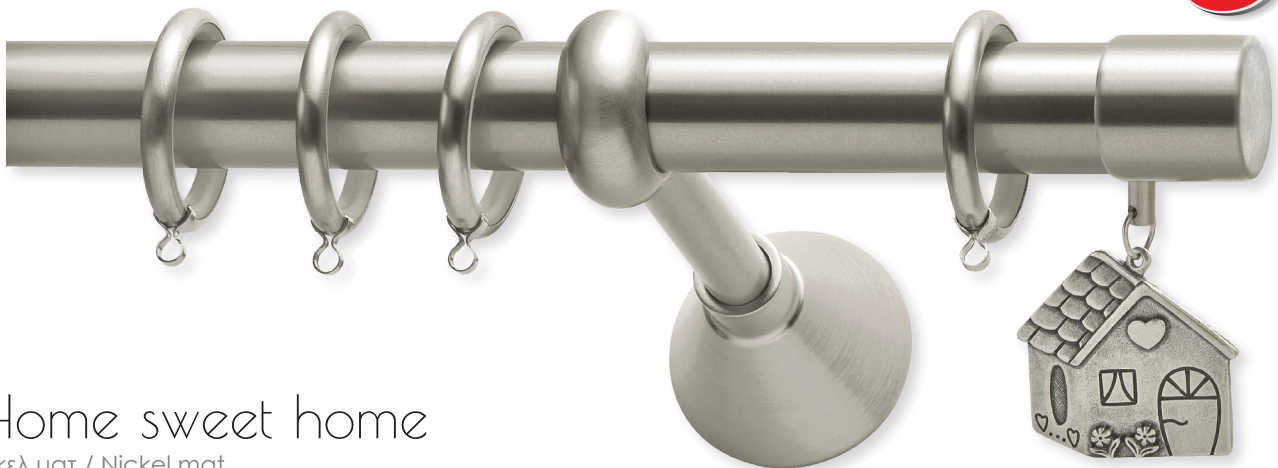

new

Clown

Νίκελ ματ / Nickel mat

	Κωδ / Code
Τάπα / Finial	26.00/25.59
Στήριγμα / Bracket	27.32/25.59
Κρίκος / Ring	80.02.59
Στήριγμα σιδηρ/μου Alu rail ring bracket	27.B.59
Σωλήνα / Pole	2925/59.100
Οβάλ σιδηρ/μος Oval alu rail	2908/59.100

Μονό / Single	
160cm	22.79.160.59
180cm	22.79.180.59
200cm	22.79.200.59
240cm	22.79.240.59
300cm*	22.79.300.59
340cm*	22.79.340.59

Διπλό με σιδηρόδρομο Double with alu rail	
160cm	22.A2.160.59
180cm	22.A2.180.59
200cm	22.A2.200.59
240cm	22.A2.240.59
300cm*	22.A2.300.59
340cm*	22.A2.340.59

new

Home sweet home

Νίκελ ματ / Nickel mat

	Κωδ / Code
Τάπα / Finial	26.12/25.59
Στήριγμα / Bracket	27.32/25.59
Κρίκος / Ring	80.02.59
Στήριγμα σιδηρ/μου Alu rail ring bracket	27.B.59
Σωλήνα / Pole	2925/59.100
Οβάλ σιδηρ/μος Oval alu rail	2908/59.100

Μονό / Single	
160cm	22.38.160.59
180cm	22.38.180.59
200cm	22.38.200.59
240cm	22.38.240.59
300cm*	22.38.300.59
340cm*	22.38.340.59

Διπλό με σιδηρόδρομο Double with alu rail	
160cm	22.J1.160.59
180cm	22.J1.180.59
200cm	22.J1.200.59
240cm	22.J1.240.59
300cm*	22.J1.300.59
340cm*	22.J1.340.59