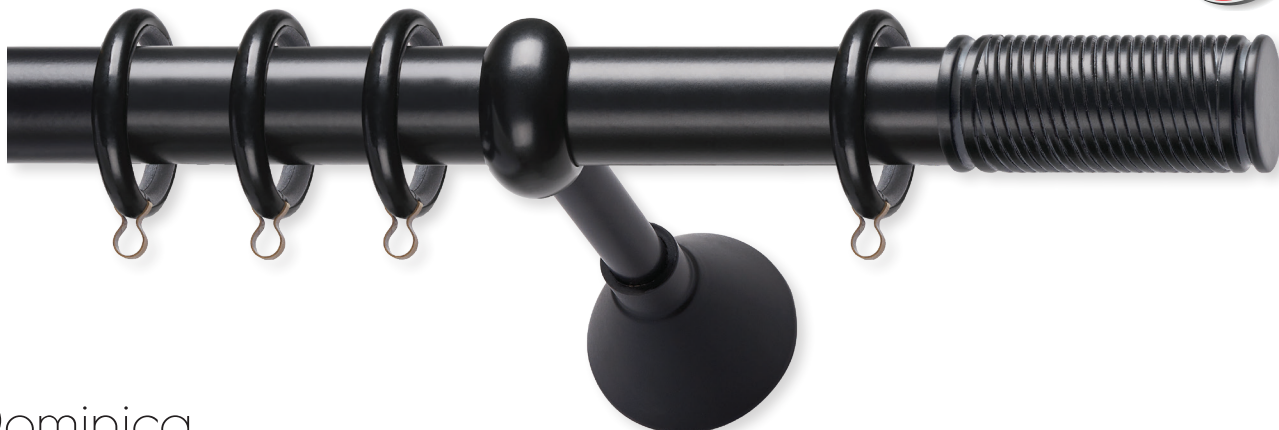

## Dominica

Μαύρο ματ / Black mat

	Κωδ / Code
Τάπα / Finial	26.05/25.K4
Στήριγμα / Bracket	27.32/25.K4
Κρικός / Ring	80.02.K4
Στήριγμα σιδηρ/μου Alu rail ring bracket	27.B.K4

Σωλήνα / Pole	2925/K4.100
Οβάλ σιδηρ/μος Oval alu rail	2908/K4.100

Μονό / Single	
160cm	22.22.160.K4
180cm	22.22.180.K4
200cm	22.22.200.K4
240cm	22.22.240.K4
300cm*	22.22.300.K4

Διπλό με σιδηρόδρομο Double with alu rail	
160cm	22.N1.160.K4
180cm	22.N1.180.K4
200cm	22.N1.200.K4
240cm	22.N1.240.K4
300cm*	22.N1.300.K4