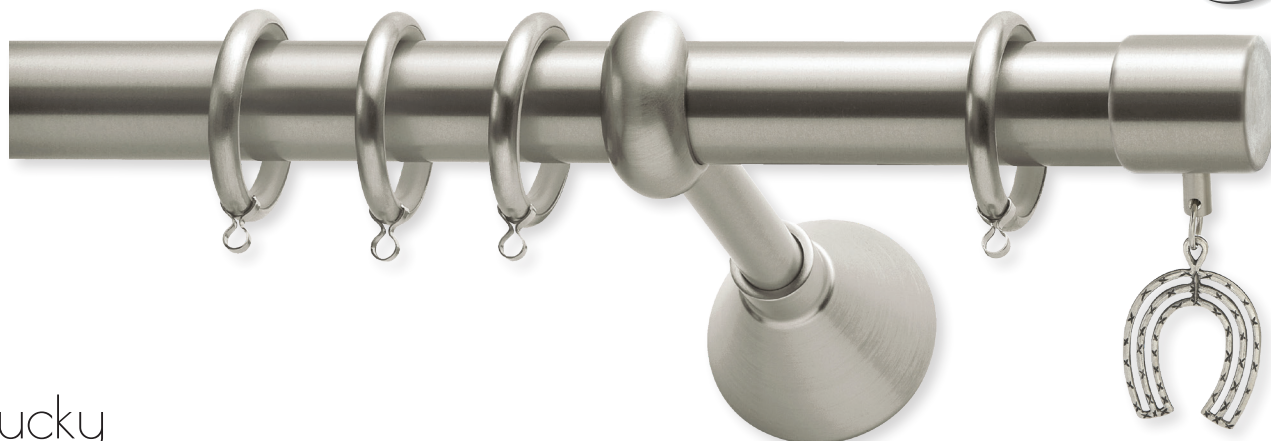

## Lucky

Νίκελ ματ / Nickel mat

	Κωδ / Code
Τάπα / Finial	26.64/25.59
Στήριγμα / Bracket	27.32/25.59
Κρικός / Ring	80.02.59
Στήριγμα σιδηρ/μου Alu rail ring bracket	27.B.59
Σωλήνα / Pole	2925/59.100
Οβάλ σιδηρ/μος Oval alu rail	2908/59.100

Μονό / Single	
160cm	22.80.160.59
180cm	22.80.180.59
200cm	22.80.200.59
240cm	22.80.240.59
300cm*	22.80.300.59
340cm*	22.80.340.59

Διπλό με σιδηρόδρομο Double with alu rail	
160cm	22.C2.160.59
180cm	22.C2.180.59
200cm	22.C2.200.59
240cm	22.C2.240.59
300cm*	22.C2.300.59
340cm*	22.C2.340.59