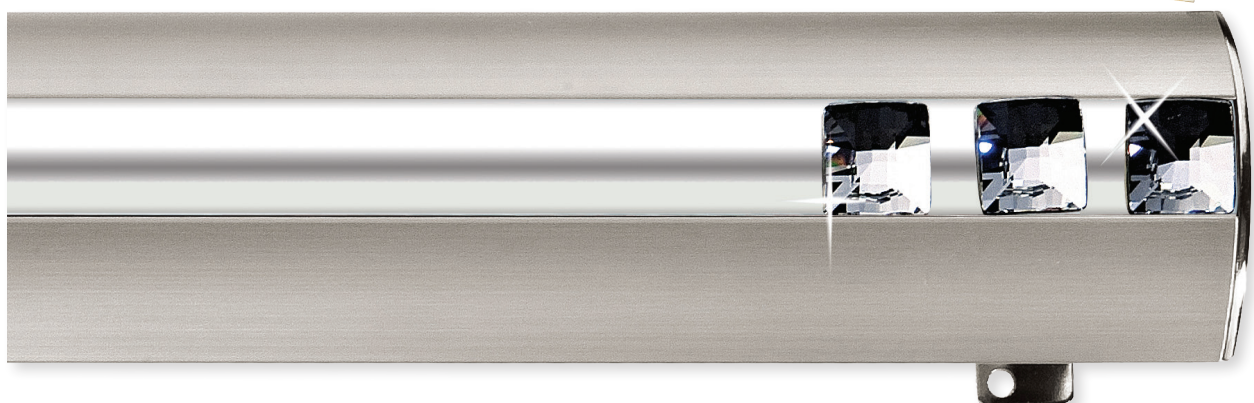

Silvana

Νίκελ ματ - Swarovski
Nickel mat - Swarovski

| | |
|---|--------------|
| Χωρίς σιδηρόδρομο Without alu rail | 10.11.100.18 |
| Με διπλό σιδηρόδρομο Δανίας 4,5cm With alu double rail 4,5cm | 10.01.100.18 |

Fiona

Νίκελ ματ - Swarovski
Nickel mat - Swarovski

| | |
|---|--------------|
| Χωρίς σιδηρόδρομο Without alu rail | 10.22.100.18 |
| Με διπλό σιδηρόδρομο Δανίας 4,5cm With alu double rail 4,5cm | 10.02.100.18 |

1. Μέγιστο μήκος κορνίζας 300cm
2. Συμπεριλαμβάνεται τρίτο στήριγμα πάνω από 150cm
3. *Σιδηρ/μος κομπλέ με εξαρτήματα

1. Max frame length 300cm
2. Over 150cm third bracket included
3. *Alu rail complete with fittings