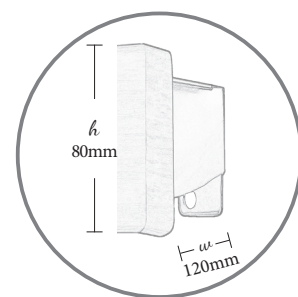

Silvana

Νίκελ ματ - Swarovski
Nickel mat - Swarovski

| | |
|---|--------------|
| Χωρίς σιδηρόδρομο Without alu rail | 10.11.100.18 |
| Με διπλό σιδηρόδρομο Δανίας 4,5cm With alu double rail 4,5cm | 10.01.100.18 |

Fiona

Νίκελ ματ - Swarovski
Nickel mat - Swarovski

| | |
|---|--------------|
| Χωρίς σιδηρόδρομο Without alu rail | 10.22.100.18 |
| Με διπλό σιδηρόδρομο Δανίας 4,5cm With alu double rail 4,5cm | 10.02.100.18 |

1. Μέγιστο μήκος κορνίζας 300cm
2. Συμπεριλαμβάνεται τρίτο στήριγμα πάνω από 150cm
3. *Σιδηρ/μος κομπλέ με εξαρτήματα

1. Max frame length 300cm
2. Over 150cm third bracket included
3. *Alu rail complete with fittings