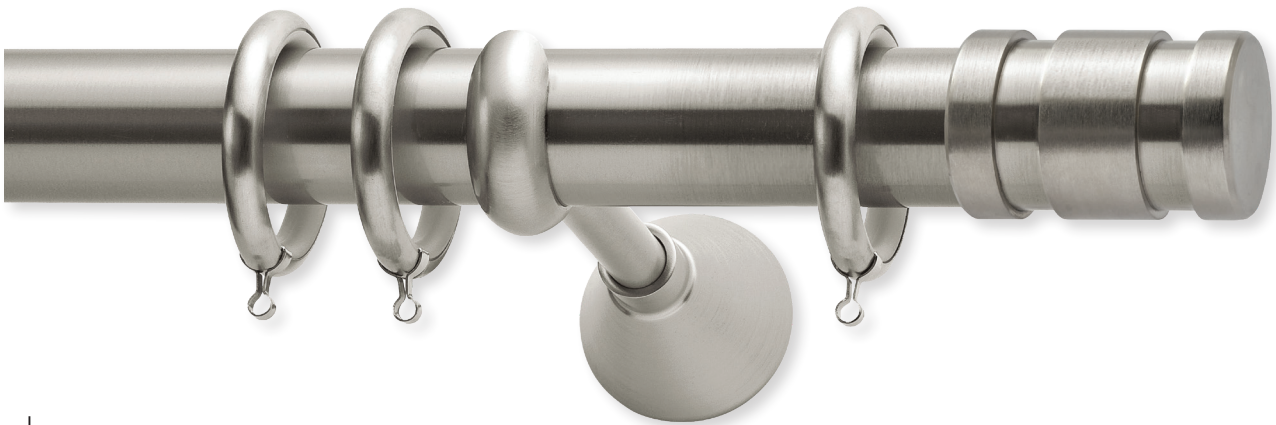

Sprinter

Νίκελ ματ - Χρώμιο / Nickel mat - Chrome

	Κωδ / Code
Τάπα / Finial	26.74/35.P7
Στήριγμα / Bracket	27.33/35.59
Κρικός / Ring	80.01.59
Στήριγμα σιδηρ/μου Alu rail ring bracket	27.B.59
Σωλήνα / Pole	2935/59.100
Οβάλ σιδηρ/μος Oval alu rail	2908/59.100

Μονό / Single	
160cm	22.BE.160.P7
180cm	22.BE.180.P7
200cm	22.BE.200.P7
240cm	22.BE.240.P7
300cm*	22.BE.300.P7
340cm*	22.BE.340.P7

Διπλό με σιδηρόδρομο Double with alu rail	
160cm	22.3E.160.P7
180cm	22.3E.180.P7
200cm	22.3E.200.P7
240cm	22.3E.240.P7
300cm*	22.3E.300.P7
340cm*	22.3E.340.P7

Polar

Νίκελ ματ / Nickel mat

	Κωδ / Code
Τάπα / Finial	26.44/35.59
Στήριγμα / Bracket	27.33/35.59
Κρικός / Ring	80.01.59
Στήριγμα σιδηρ/μου Alu rail ring bracket	27.B.59
Σωλήνα / Pole	2935/59.100
Οβάλ σιδηρ/μος Oval alu rail	2908/59.100

Μονό / Single	
160cm	22.WV.160.59
180cm	22.WV.180.59
200cm	22.WV.200.59
240cm	22.WV.240.59
300cm*	22.WV.300.59
340cm*	22.WV.340.59

Διπλό με σιδηρόδρομο Double with alu rail	
160cm	22.WW.160.59
180cm	22.WW.180.59
200cm	22.WW.200.59
240cm	22.WW.240.59
300cm*	22.WW.300.59
340cm*	22.WW.340.59