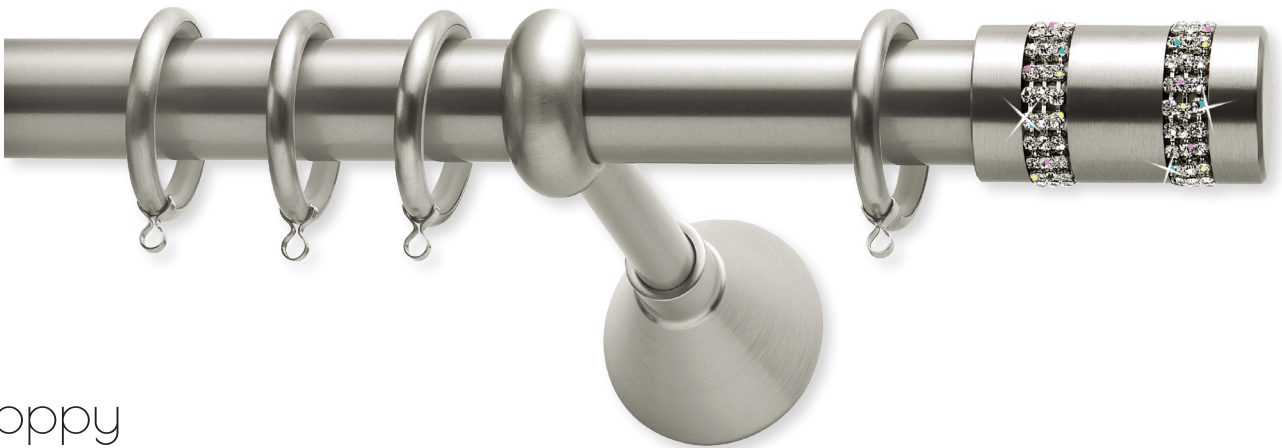

## Vega

Νίκελ ματ - Riviere / Nickel mat - Riviere

	Κωδ / Code
Τάπα / Finial	26.68/25.91
Στήριγμα / Bracket	27.32/25.59
Κρικός / Ring	80.02.59
Στήριγμα σιδηρ/μου Alu rail ring bracket	27.B.59
Σωλήνα / Pole	2925/59.100
Οβάλ σιδηρ/μος Oval alu rail	2908/59.100

Μονό / Single	
160cm	22.19.160.91
180cm	22.19.180.91
200cm	22.19.200.91
240cm	22.19.240.91
300cm*	22.19.300.91
340cm*	22.19.340.91

Διπλό με σιδηρόδρομο Double with alu rail	
160cm	22.A9.160.91
180cm	22.A9.180.91
200cm	22.A9.200.91
240cm	22.A9.240.91
300cm*	22.A9.300.91
340cm*	22.A9.340.91

## Poppy

Νίκελ ματ - Riviere / Nickel mat - Riviere

	Κωδ / Code
Τάπα / Finial	26.AK/25.91
Στήριγμα / Bracket	27.32/25.59
Κρικός / Ring	80.02.59
Στήριγμα σιδηρ/μου Alu rail ring bracket	27.B.59
Σωλήνα / Pole	2925/59.100
Οβάλ σιδηρ/μος Oval alu rail	2908/59.100