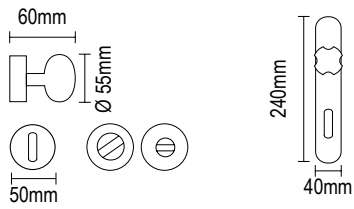

vio 06.1050

brass

NIKEA MAT / NICKEL MAT

RO 06.01.1050.59

WC RO 06.11.1050.59

D75 PL 06.03.1050.59

D90 PL 06.33.1050.59