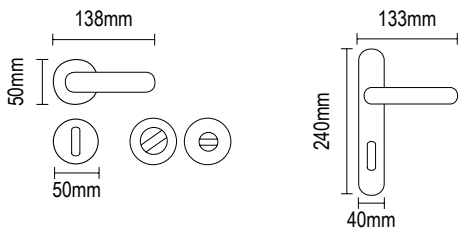

vio 06.500

NIKEA MAT / NICKEL MAT

- RO 06.01.500.59
- WC RO 06.11.500.59
- D75 PL 06.03.500.59
- D90 PL 06.33.500.59