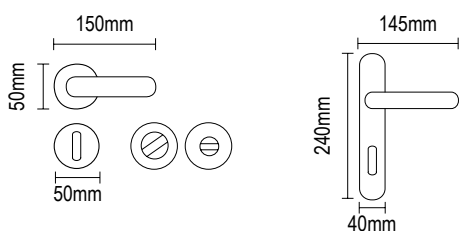

vio 06.850

inox 304

INOX MAT - ΧΡΩΜΙΟ
INOX MAT - CHROME

- RO 06.01.MK850.Z9
- WC RO 06.11.MK850.Z9
- D75 PL 06.03.Z850.Z9
- D90 PL 06.33.Z850.Z9