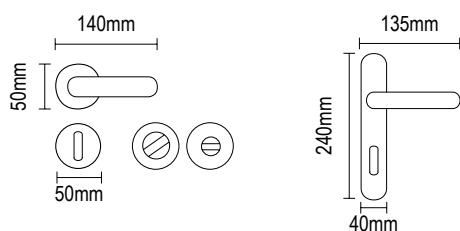

vio 06.890

zamak

NIKEA MAT - RIVIERE  
NICKEL MAT - RIVIERE

RO 06.01.890.91

WC RO 06.11.890.91

D75 PL 06.03.890.91

D90 PL 06.33.890.91