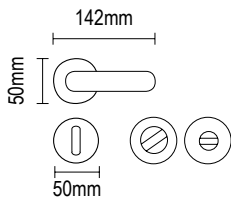

Μπρονζέ Πόμολα

Bronze Handles

vio 06.920

brass

ΜΠΡΟΝΖΕ / BRONZE

RO 06.01.920.T8

WC RO 06.11.920.T8

D75 PL 06.03.KZ920.T8

D90 PL 06.33.KZ920.T8

WH 08.920.T8