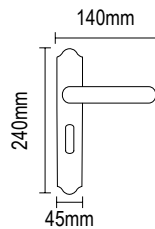

Μπρονζέ Πόμολα

Bronze Handles

vio 06.920

brass

ΜΠΡΟΝΖΕ / BRONZE

RO 06.01.920.T8

WC RO 06.11.920.T8

D75 PL 06.03.KZ920.T8

D90 PL 06.33.KZ920.T8

WH 08.920.T8