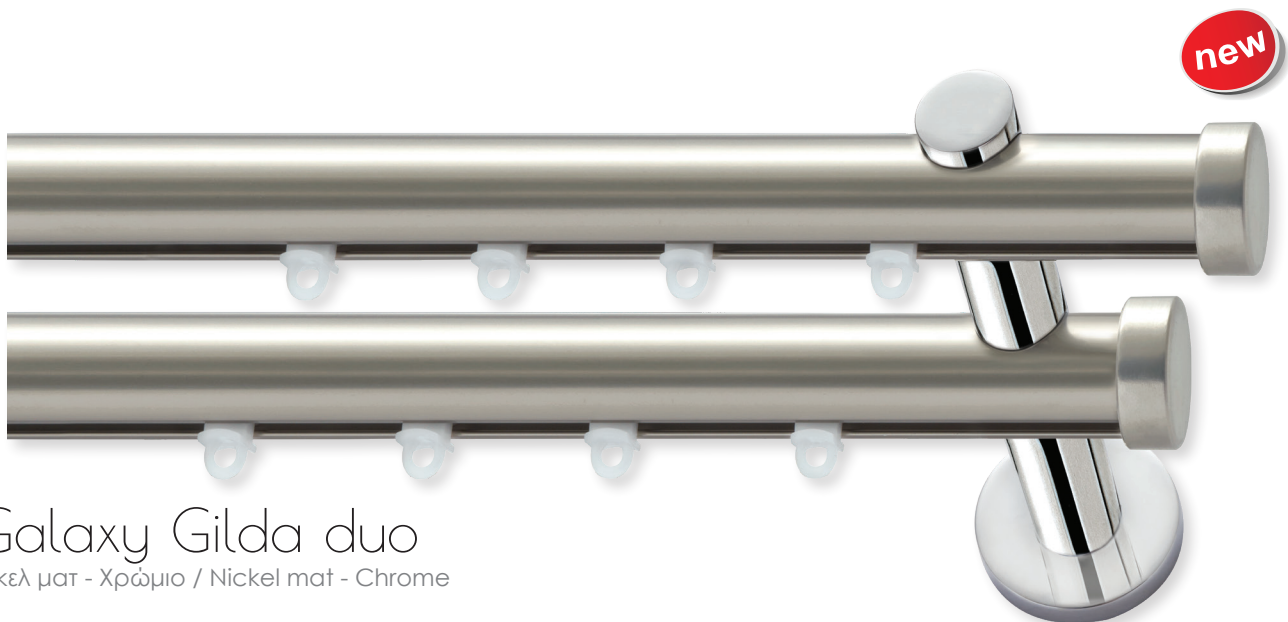

Galaxy Gilda

Νίκελ ματ - Χρώμιο / Nickel mat - Chrome

160cm	22.07.160.P7
200cm	22.07.200.P7
240cm	22.07.240.P7
300cm*	22.07.300.P7
360cm*	22.07.360.P7
400cm*	22.07.400.P7

Galaxy Gilda duo

Νίκελ ματ - Χρώμιο / Nickel mat - Chrome

160cm	22.B1.160.P7
200cm	22.B1.200.P7
240cm	22.B1.240.P7
300cm*	22.B1.300.P7
360cm*	22.B1.360.P7
400cm*	22.B1.400.P7

*Συμπεριλαμβάνεται τρίτο στήριγμα πάνω από 300cm

*Over 300cm third bracket included