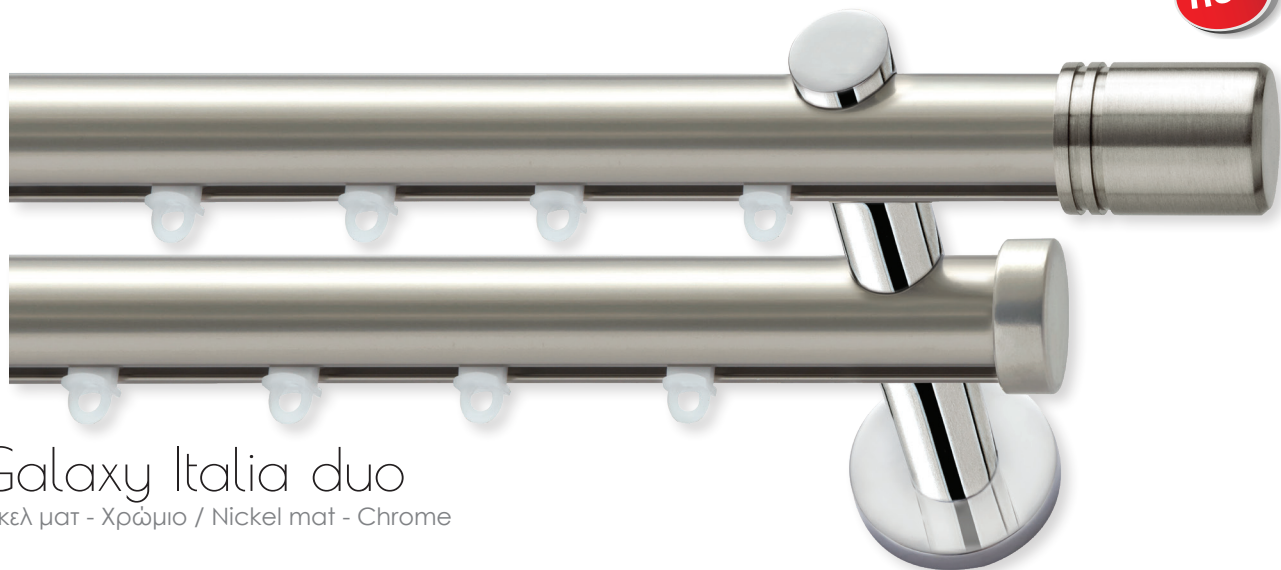

new

Galaxy Italia

Νίκελ ματ - Χρώμιο / Nickel mat - Chrome

160cm	22.12.160.P7
200cm	22.12.200.P7
240cm	22.12.240.P7
300cm*	22.12.300.P7
360cm*	22.12.360.P7
400cm*	22.12.400.P7

new

Galaxy Italia duo

Νίκελ ματ - Χρώμιο / Nickel mat - Chrome

160cm	22.C1.160.P7
200cm	22.C1.200.P7
240cm	22.C1.240.P7
300cm*	22.C1.300.P7
360cm*	22.C1.360.P7
400cm*	22.C1.400.P7

*Συμπεριλαμβάνεται τρίτο στήριγμα πάνω από 300cm

*Over 300cm third bracket included