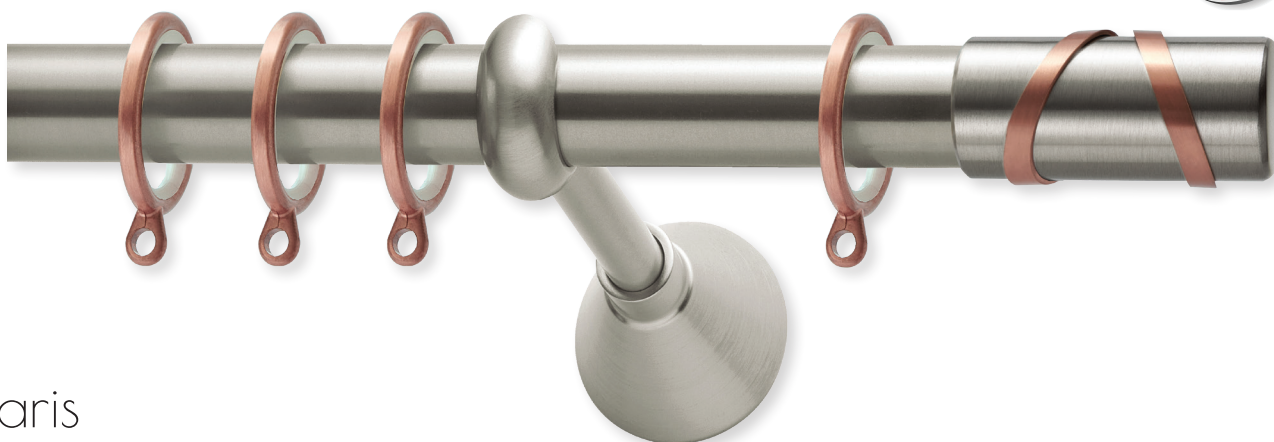

Paris

Νίκελ ματ - Χαλκός / Nickel mat - Copper

	Κωδ / Code
Τάπα / Finial	26.AX/25.P6
Στήριγμα / Bracket	27.32/25.59
Κρικός / Ring	80.02.B5
Στήριγμα σιδηρ/μου Alu rail ring bracket	27.B.59
Σωλήνα / Pole	2925/59.100
Οβάλ σιδηρ/μος Oval alu rail	2908/59.100

Μονό / Single	
160cm	22.WL.160.P6
180cm	22.WL.180.P6
200cm	22.WL.200.P6
240cm	22.WL.240.P6
300cm*	22.WL.300.P6
340cm*	22.WL.340.P6

Διπλό με σιδηρόδρομο Double with alu rail	
160cm	22.WM.160.P6
180cm	22.WM.180.P6
200cm	22.WM.200.P6
240cm	22.WM.240.P6
300cm*	22.WM.300.P6
340cm*	22.WM.340.P6

1. Σωλήνα ανοξείδωτη
2. Σιδ/μος κομπλέ με εξαρτήματα
3. *Συμπεριλαμβάνεται τρίτο στήριγμα πάνω από 300cm

1. Stainless steel pole
2. Alu rail complete with fittings
3. *Over 300cm third bracket included