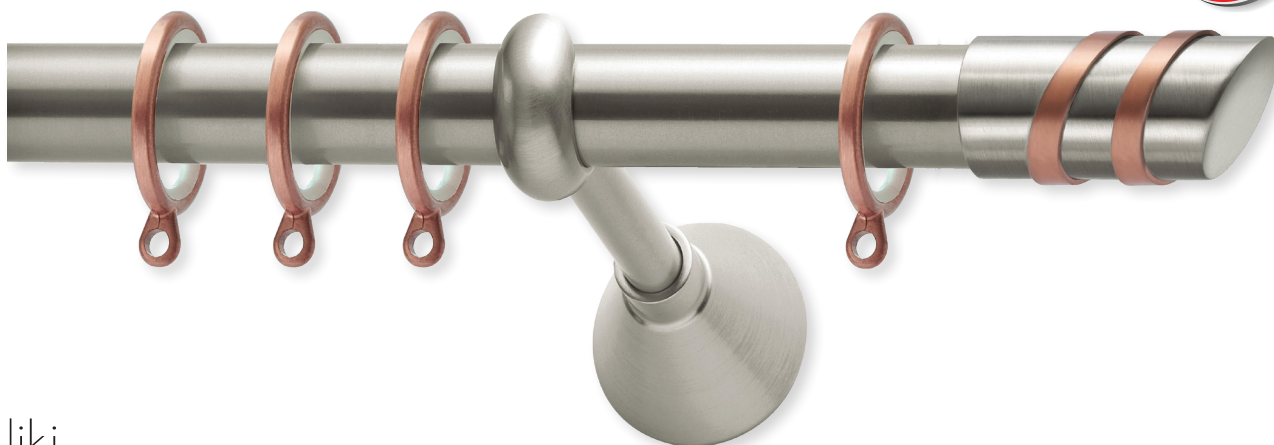

## Niki

Νίκελ ματ - Χαλκός / Nickel mat - Copper

	Κωδ / Code
Τάπα / Finial	26.AY/25.P6
Στήριγμα / Bracket	27.32/25.59
Κρικός / Ring	80.02.B5
Στήριγμα σιδηρ/μου Alu rail ring bracket	27.B.59
Σωλήνα / Pole	2925/59.100
Οβάλ σιδηρ/μος Oval alu rail	2908/59.100

Μονό / Single	
160cm	22.WI.160.P6
180cm	22.WI.180.P6
200cm	22.WI.200.P6
240cm	22.WI.240.P6
300cm*	22.WI.300.P6
340cm*	22.WI.340.P6

Διπλό με σιδηρόδρομο Double with alu rail	
160cm	22.WK.160.P6
180cm	22.WK.180.P6
200cm	22.WK.200.P6
240cm	22.WK.240.P6
300cm*	22.WK.300.P6
340cm*	22.WK.340.P6