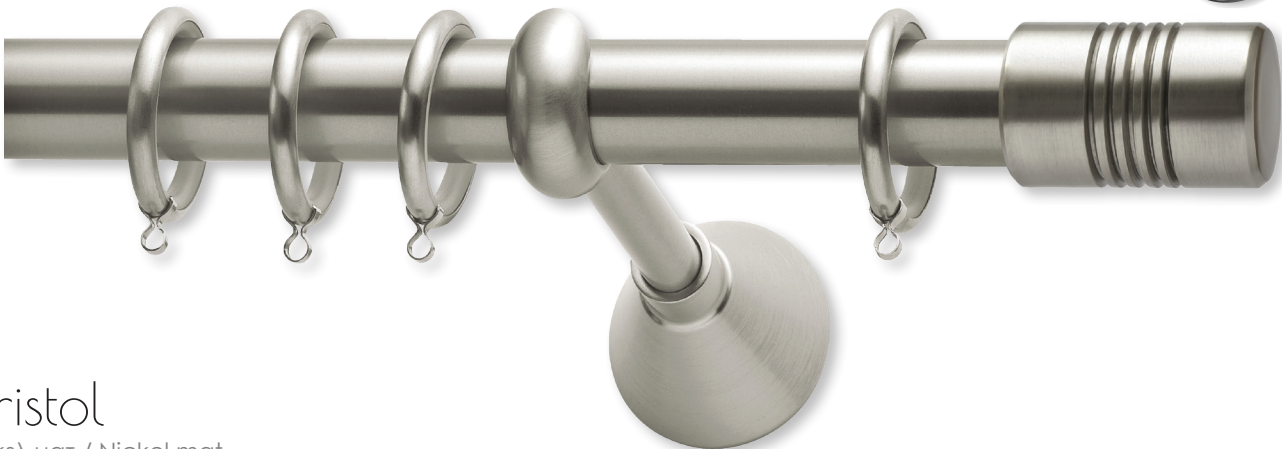

## Tokio

Νίκελ ματ / Nickel mat

	Κωδ / Code	Μονό / Single	Διπλό με σιδηρόδρομο Double with alu rail
Τάπα / Finial	26.09/25.59	160cm 22.28.160.59	160cm 22.F1.160.59
Στήριγμα / Bracket	27.32/25.59	180cm 22.28.180.59	180cm 22.F1.180.59
Κρικός / Ring	80.02.59	200cm 22.28.200.59	200cm 22.F1.200.59
Στήριγμα σιδηρ/μου Alu rail ring bracket	27.B.59	240cm 22.28.240.59	240cm 22.F1.240.59
		300cm* 22.28.300.59	300cm* 22.F1.300.59
		340cm* 22.28.340.59	340cm* 22.F1.340.59
Σωλήνα / Pole	2925/59.100		
Οβάλ σιδηρ/μος Oval alu rail	2908/59.100		

## Bristol

Νίκελ ματ / Nickel mat

	Κωδ / Code	Μονό / Single	Διπλό με σιδηρόδρομο Double with alu rail
Τάπα / Finial	26.10/25.59	160cm 22.31.160.59	160cm 22.G1.160.59
Στήριγμα / Bracket	27.32/25.59	180cm 22.31.180.59	180cm 22.G1.180.59
Κρικός / Ring	80.02.59	200cm 22.31.200.59	200cm 22.G1.200.59
Στήριγμα σιδηρ/μου Alu rail ring bracket	27.B.59	240cm 22.31.240.59	240cm 22.G1.240.59
		300cm* 22.31.300.59	300cm* 22.G1.300.59
		340cm* 22.31.340.59	340cm* 22.G1.340.59
Σωλήνα / Pole	2925/59.100		
Οβάλ σιδηρ/μος Oval alu rail	2908/59.100		