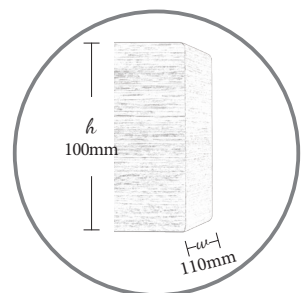

## Adriana

Δρυς γκρι 505  
Grey oak 505

Χωρίς σιδηρόδρομο Without alu rail	10.05.100.K9
Με διπλό σιδηρόδρομο Δανίας 4,5cm With alu double rail 4,5cm	10.06.100.K9

## Adriana

Δρυς μόκα 615  
Moka oak 615

Χωρίς σιδηρόδρομο Without alu rail	10.05.100.77
Με διπλό σιδηρόδρομο Δανίας 4,5cm With alu double rail 4,5cm	10.06.100.77

1. Μέγιστο μήκος κορνίζας 300cm
2. Συμπεριλαμβάνεται τρίτο στήριγμα πάνω από 150cm
3. \*Σιδηρ/μος κομπλέ με εξαρτήματα

1. Max frame length 300cm
2. Over 150cm third bracket included
3. \*Alu rail complete with fittings