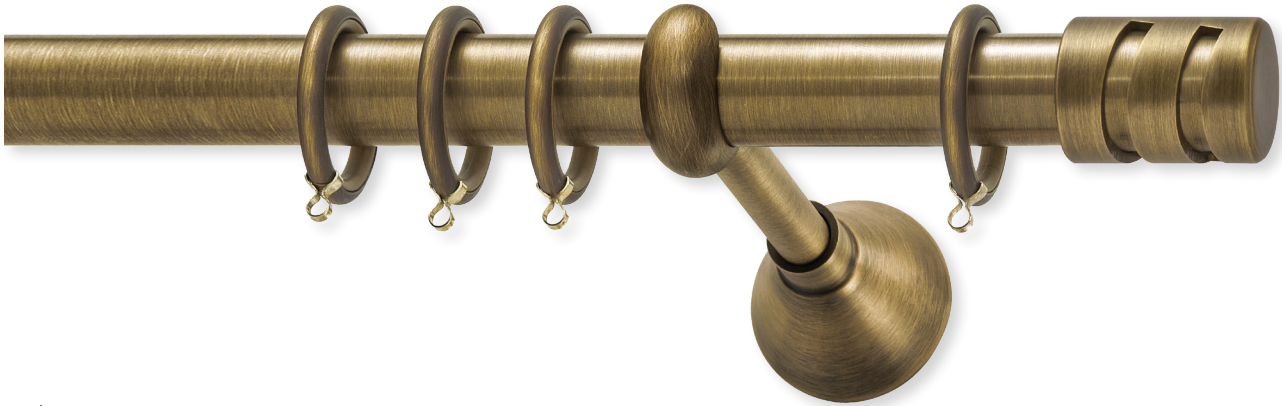

## India

Μπρονζέ / Bronze

	Κωδ / Code	Μονό / Single	Διπλό με σιδηρόδρομο Double with alu rail
Τάπα / Finial	26.AN/25.T8	160cm 22.WA.160.T8	160cm 22.WB.160.T8
Στήριγμα / Bracket	27.32/25.T8	180cm 22.WA.180.T8	180cm 22.WB.180.T8
Κρικός / Ring	80.02.T8	200cm 22.WA.200.T8	200cm 22.WB.200.T8
Στήριγμα σιδηρ/μου Alu rail ring bracket	27.B.T8	240cm 22.WA.240.T8	240cm 22.WB.240.T8
		300cm* 22.WA.300.T8	300cm* 22.WB.300.T8
Σωλήνα / Pole	2925/T8.100		
Οβάλ σιδηρ/μος Oval alu rail	2908/T8.100		

## See Through

Μπρονζέ / Bronze

	Κωδ / Code	Μονό / Single	Διπλό με σιδηρόδρομο Double with alu rail
Τάπα / Finial	26.70/25.T8	160cm 22.AE.160.T8	160cm 22.1E.160.T8
Στήριγμα / Bracket	27.32/25.T8	180cm 22.AE.180.T8	180cm 22.1E.180.T8
Κρικός / Ring	80.02.T8	200cm 22.AE.200.T8	200cm 22.1E.200.T8
Στήριγμα σιδηρ/μου Alu rail ring bracket	27.B.T8	240cm 22.AE.240.T8	240cm 22.1E.240.T8
		300cm* 22.AE.300.T8	300cm* 22.1E.300.T8
Σωλήνα / Pole	2925/T8.100		
Οβάλ σιδηρ/μος Oval alu rail	2908/T8.100		